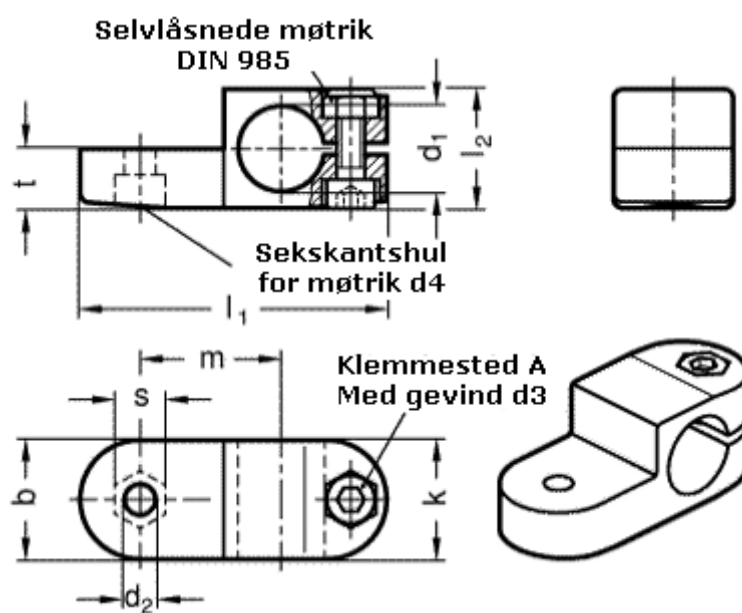

Varenummer: 20277B122SW
Beskrivelse: E+G laskeforbindelse
GN277-B12-2-SW

Mål

$b = 25$	$m = 29.5$
$d_1 = B12$	$s = 10$
$d_2 = 6.5$	$t = 12.5$
$d_3 = M 6$	
$d_4 = M 6$	
$k = 25$	
$l_1 = 64$	
$l_2 = 25$	